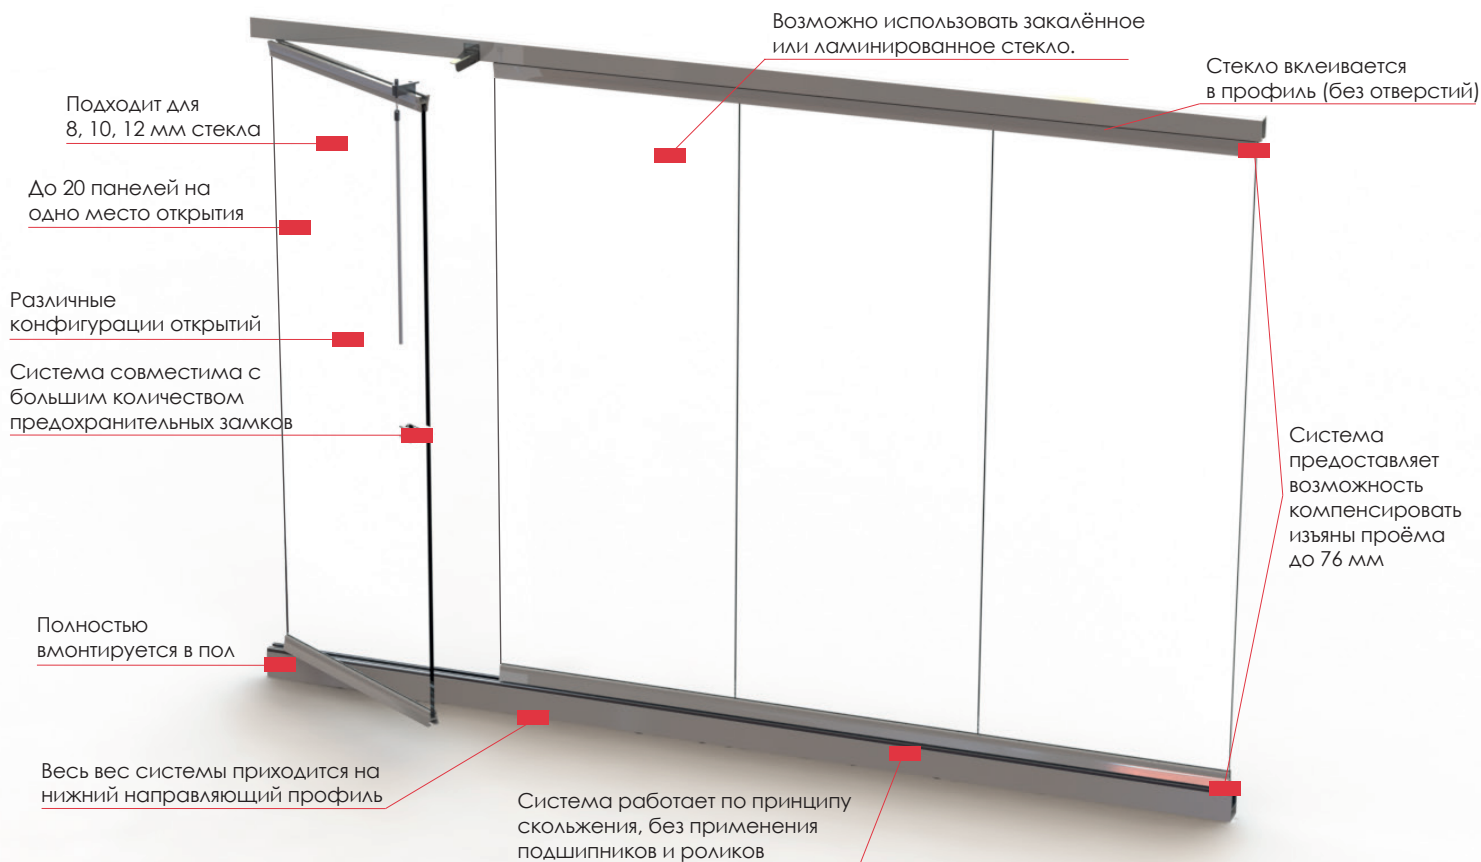

Безрамное остекление Безграничные возможности

Нижнеопорная система

Это придает системе высокую стабильность и безопасность. Подходит для использования с любым типом потолка

Минимальное техническое обслуживание