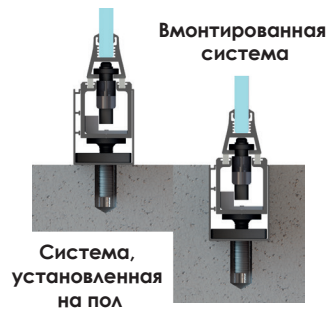

- **Функционирование без подшипников.** Панели двигаются по скользящему покрытию.
- **Возможности открытия системы.** Панели открываются изнутри наружу или во внутрь или наоборот. В системе применяются верхние и нижние защелки. Также есть возможность предусмотреть позицию для вентиляции.
- **Цвета.** Порошковое окрашивание или анодирование.
- **Стекло.** Закалённое или ламинированное 8, 10 и 12 мм стекло.
- **Прохождение через углы.** Возможно движение панелей через углы от 90° до 270°.
- **Высокая стойкость деталей.** Более 750 часов воздействия соленого тумана ISO 9227, ASTM B117, DIN 50021.
- **Компоненты.** Вся фурнитура покрыта тонким слоем цинка и алюминия, что даёт деталям стойкость к коррозии.

Возможные конфигурации

Система без доводчика

Боковой замок

Двигающаяся дверь

Возможные конфигурации

Система, установленная на пол

Вмонтированная система

Преимущества в производстве и монтаже