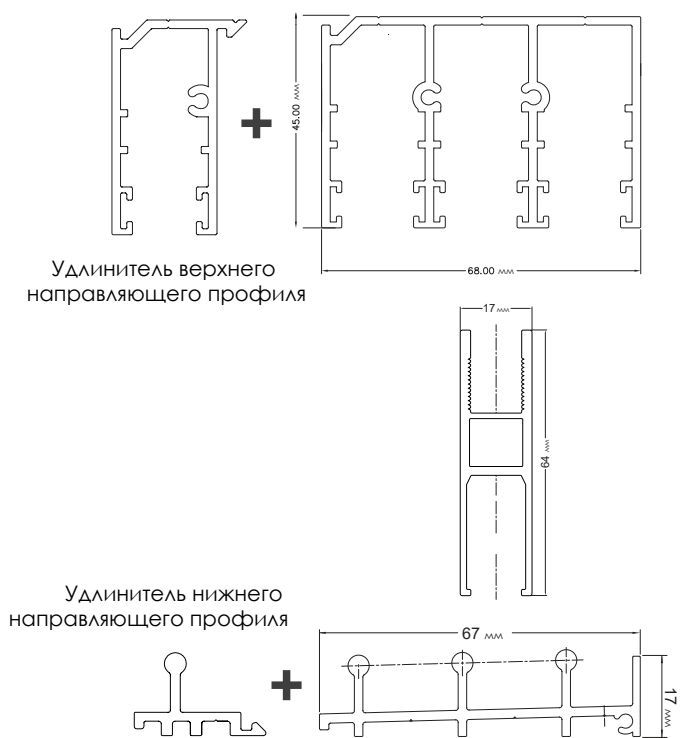

Характеристики

- **Стекло.** Закаленное или ламинированное 8, 10 и 12 мм
- **Самый низкий нижний направляющий профиль на рынке: 17 мм**
- **Максимальная высота панели:** 3100 мм
- **Максимальная ширина панели:** 1800 мм
- **Максимальный вес панели:** 90 кг
- **Минимальное количество направляющих профилей:** 3

Максимальные размеры

	Толщина стекла
	12 мм
Ширина панели	До 1800 мм
Высота панели	До 3100 мм
Максимальный размер панели	3000 x 1000 мм
	10 мм
Ширина панели	До 1800 мм
Высота панели	До 3000 мм
Максимальный размер панели	3000 x 1200 мм
	8 мм
Ширина панели	До 1800 мм
Высота панели	До 2400 мм
Максимальный размер панели	2400 x 1800 мм

Рекомендации к использованию

	CLAROFLEXSLIDE	CLAROFLEXPIVOT
Террасы / Балконы	✓	✓✓
Веранды	✓✓	✓✓
Угловые установки	✓	✓✓

Производство и монтаж

- **Элементарная механизация профиля.** Не требуется никакого специализированного оборудования.
- **Механизация, фиксация стекла и установки в течение 1 дня** для систем с 8 и 10 мм стеклом.

- **Возможность вмонтировать верхний и нижний направляющие профили**
- **Неограниченное количество направляющих профилей.** Количество направляющих легко увеличивается при помощи отдельных модулей.
- **Предусмотрена система дренажа**
- **Возможно боковое или центральное открытие системы**
- **Цвета.** Бесконечные возможности для персонализации: анодирование, порошковая покраска и покрытия, имитирующие дерево разных пород.

	CLAROFLEXSLIDE	CLAROFLEXPIVOT
Рестораны	✓✓	✓
Внутренние перегородки	✓✓	✓✓

CLAROFLEX® Distribuidora de Sistemas de Cierre S.L.
Nicolás Redondo, 1. P.I. El Cerro de Cártama
29570 Cártama. Málaga. Испания.
Tel: +34 952 427 141
E-mail: info@claroflex.com