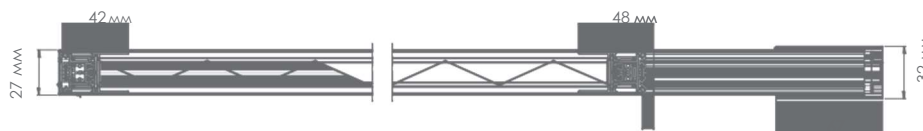

Система в разрезе

Рекомендации по использованию

Идеально подходит для всех типов балконов, террас и веранд в сочетании с безрамным остеклением **CLAROFLEXPIVOT** и **CLAROFLEXFULLVISION**. Рекомендуется применение в районах с наличием комаров, в особенности тигровых, которые очень агрессивны и активны в дневное время, и которые являются потенциальными переносчиками серьезных заболеваний, таких как вирусы Зика, Денге, Чикунгуния и Западного Нила, а также желтой лихорадки.

Производство и монтаж

- **Продукт реализуется в необработанном виде:** не нарезанные профиль и полотно москитной сетки.
- **Элементарное производство.** Нет необходимости использовать какое-либо дополнительное оборудование.

- Необходимые инструменты для монтажа поставляются производителем.
- **Необходимое пространство для установки:** 35 мм
- **Легкий монтаж.** Установка без повреждения пола. Используется клей для фиксации нижнего профиля.

Контактная информация

CLAROFLEX® Distribuidora de Sistemas de Cierre S.L.
Nicolás Redondo, 1, P.I." El Cerro de Cártama"
29570, Картама, Малага, Испания.
Тел: +34 952 427 141
info@claroflex.com, www.claroflex.com