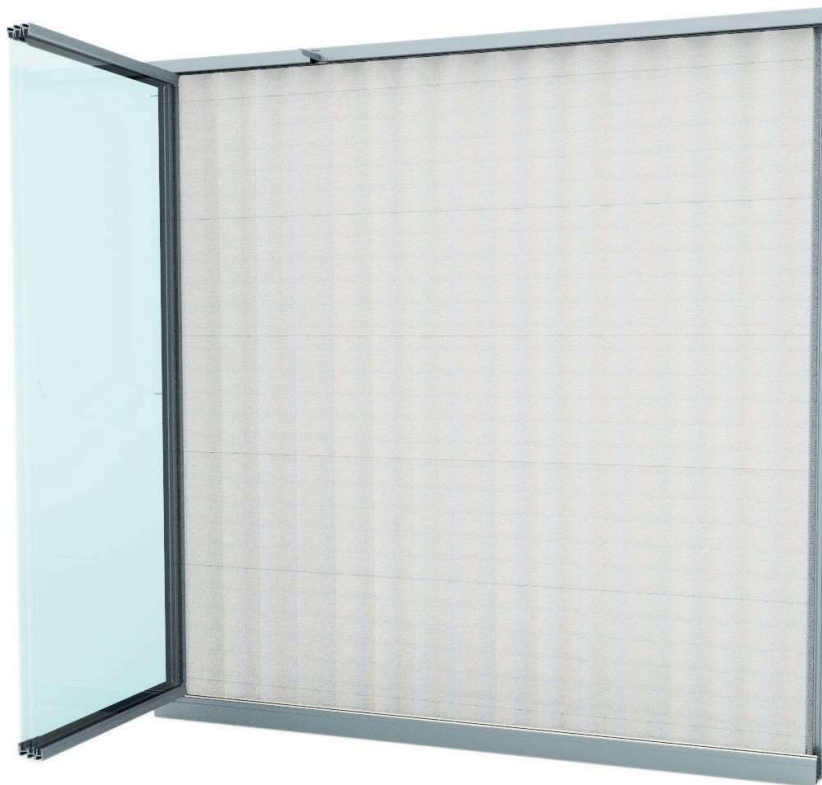

## Москитная сетка Claroflex® Максимальная эффективность и прочность

**Лучшая москитная сетка на рынке**  
Полипропилен японского производства №1 в мире по качеству.

**Максимальная ширина**  
До 4 метров при боковом открытии и до 8 метров с центральным открытием.

**Минимальное использование профиля**  
Без дополнительных вертикальных металлических профилей.

**Гарантия**  
Применяемое полотно имеет двухлетнюю гарантию.

Claroflex® Screen - это москитная сетка плиссе, которая защищает от всех видов насекомых.

**Это наиболее подходящее решение для безрамного остекления**, так как москитная сетка не нуждается в каких-либо промежуточных вертикальных профилях. Допускаются установки длиной до 4 метров при боковом открытии и до 8 метров с центральным открытием. Так как не используется короб для сбора сетки визуальное воздействие минимальное.

## Характеристики

- **Системы:** совместима с безрамным остеклением с 8, 10 и 12 мм стеклом.
- **Сетка из полипропилена.** Сделана в Японии. Лучшая по качеству ткань на рынке. Максимальная прочность.
- **Максимальная высота:** 3000 мм